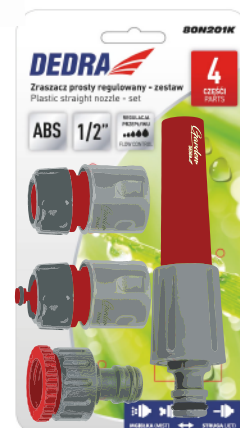

ZRASZACZ PROSTY REGULOWANY - ZESTAW

Adjustable plastic straight nozzle - set

80N201K

Gardena
DEDRA

4
CZĘŚCI
PARTS

1/2"

ABS

REGULACJA
PRZEPLYWU
FLOW CONTROL

Opakowania detaliczne | Unit packings

Art. Nr **80N201K**

Opakowanie zbiorcze | Collective packing

W zestawie / in set

- Zraszacz prosty regulowany
Plastic straight nozzle
- Przyłącze kranowe 1/2-3/4"
Tap adapter 1/2-3/4"
- Szybkozłącze 1/2"
Connector 1/2"
- Szybkozłącze STOP 1/2"
Connector STOP 1/2"

kg 6,3

50

L: 525 mm
H: 225 mm
W: 400 mm

Material	Gwint
ABS	1/2"
Material	Thread